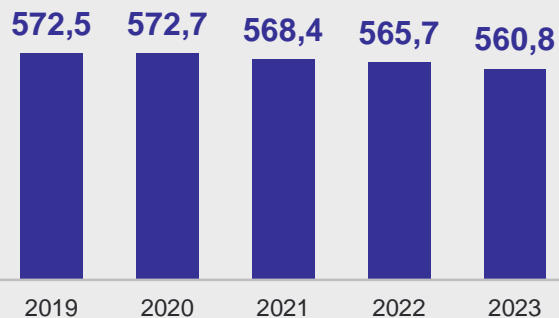

Женщины Томской области

на 1 января 2023 г.

Численность женщин,
тыс. человек

28,2%
сельские

71,8%
городские

На **10** женщин
приходится **9** мужчин

Образование женщин
в % от численности занятых женщин

Средний возраст женщин, лет

41,8

все женщины

41,6
городские

42,2
сельские

Возрастной состав женщин

17,3%
0 – 15 лет

53,2%
15 – 56 лет

29,5%
57 лет и старше