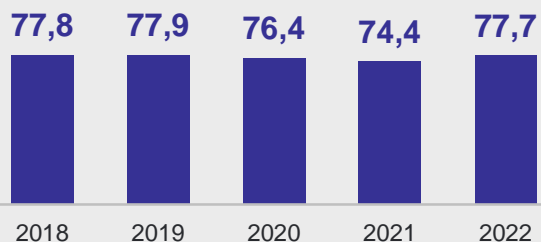

Женщины Томской области

на 1 января 2023 г.

Численность женщин,
тыс. человек

28,2%
сельские

71,8%
городские

На **10** женщин
приходится **9** мужчин

Образование женщин
в % от численности занятых женщин

Средний возраст женщин, лет

41,8

все женщины

41,6
городские

42,2
сельские

Возрастной состав женщин

17,3%
0 – 15 лет

53,2%
15 – 56 лет

29,5%
57 лет и старше

Ожидаемая продолжительность
жизни женщин при рождении, лет

Топ – 3 «женских» сфер деятельности
в % от численности занятых женщин