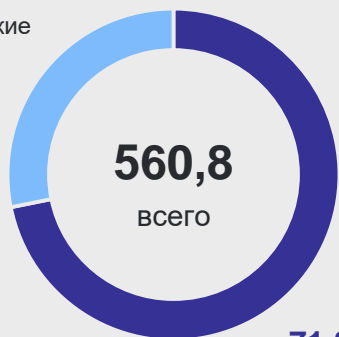

Женщины Томской области

на 1 января 2023 г.

Численность женщин,
тыс. человек

28,2%
сельские

71,8%
городские

На **10** женщин
приходится **9** мужчин

Образование женщин
в % от численности занятых женщин

Средний возраст женщин, лет

41,8

все женщины

41,6
городские

42,2
сельские

Возрастной состав женщин

17,3%
0 – 15 лет

53,2%
15 – 56 лет

29,5%
57 лет и старше