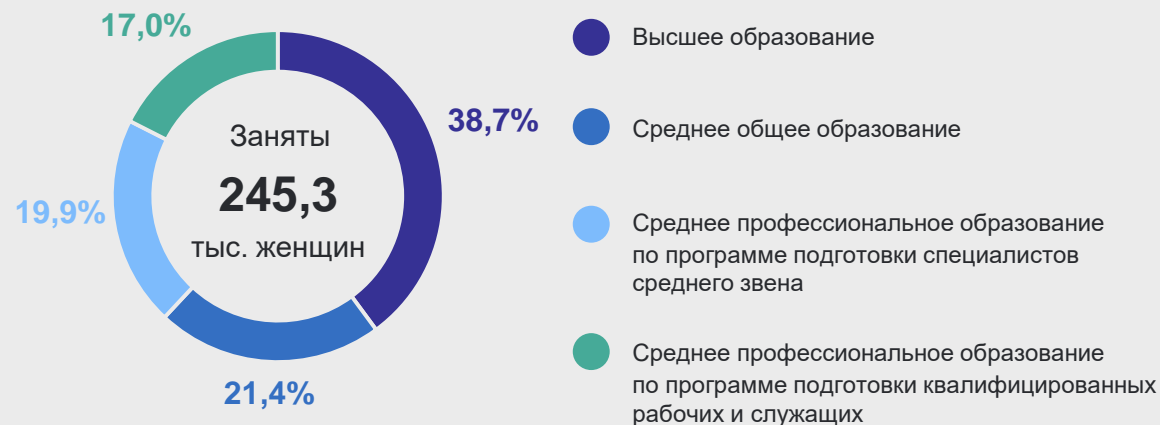

Женщины Томской области

на 1 января 2023 г.

Численность женщин,
тыс. человек

28,2%
сельские

71,8%
городские

На **10** женщин
приходится **9** мужчин

Образование женщин
в % от численности занятых женщин

Средний возраст женщин, лет

41,8

все женщины

41,6
городские

42,2
сельские

Возрастной состав женщин

17,3%
0 – 15 лет

53,2%
15 – 56 лет

29,5%
57 лет и старше